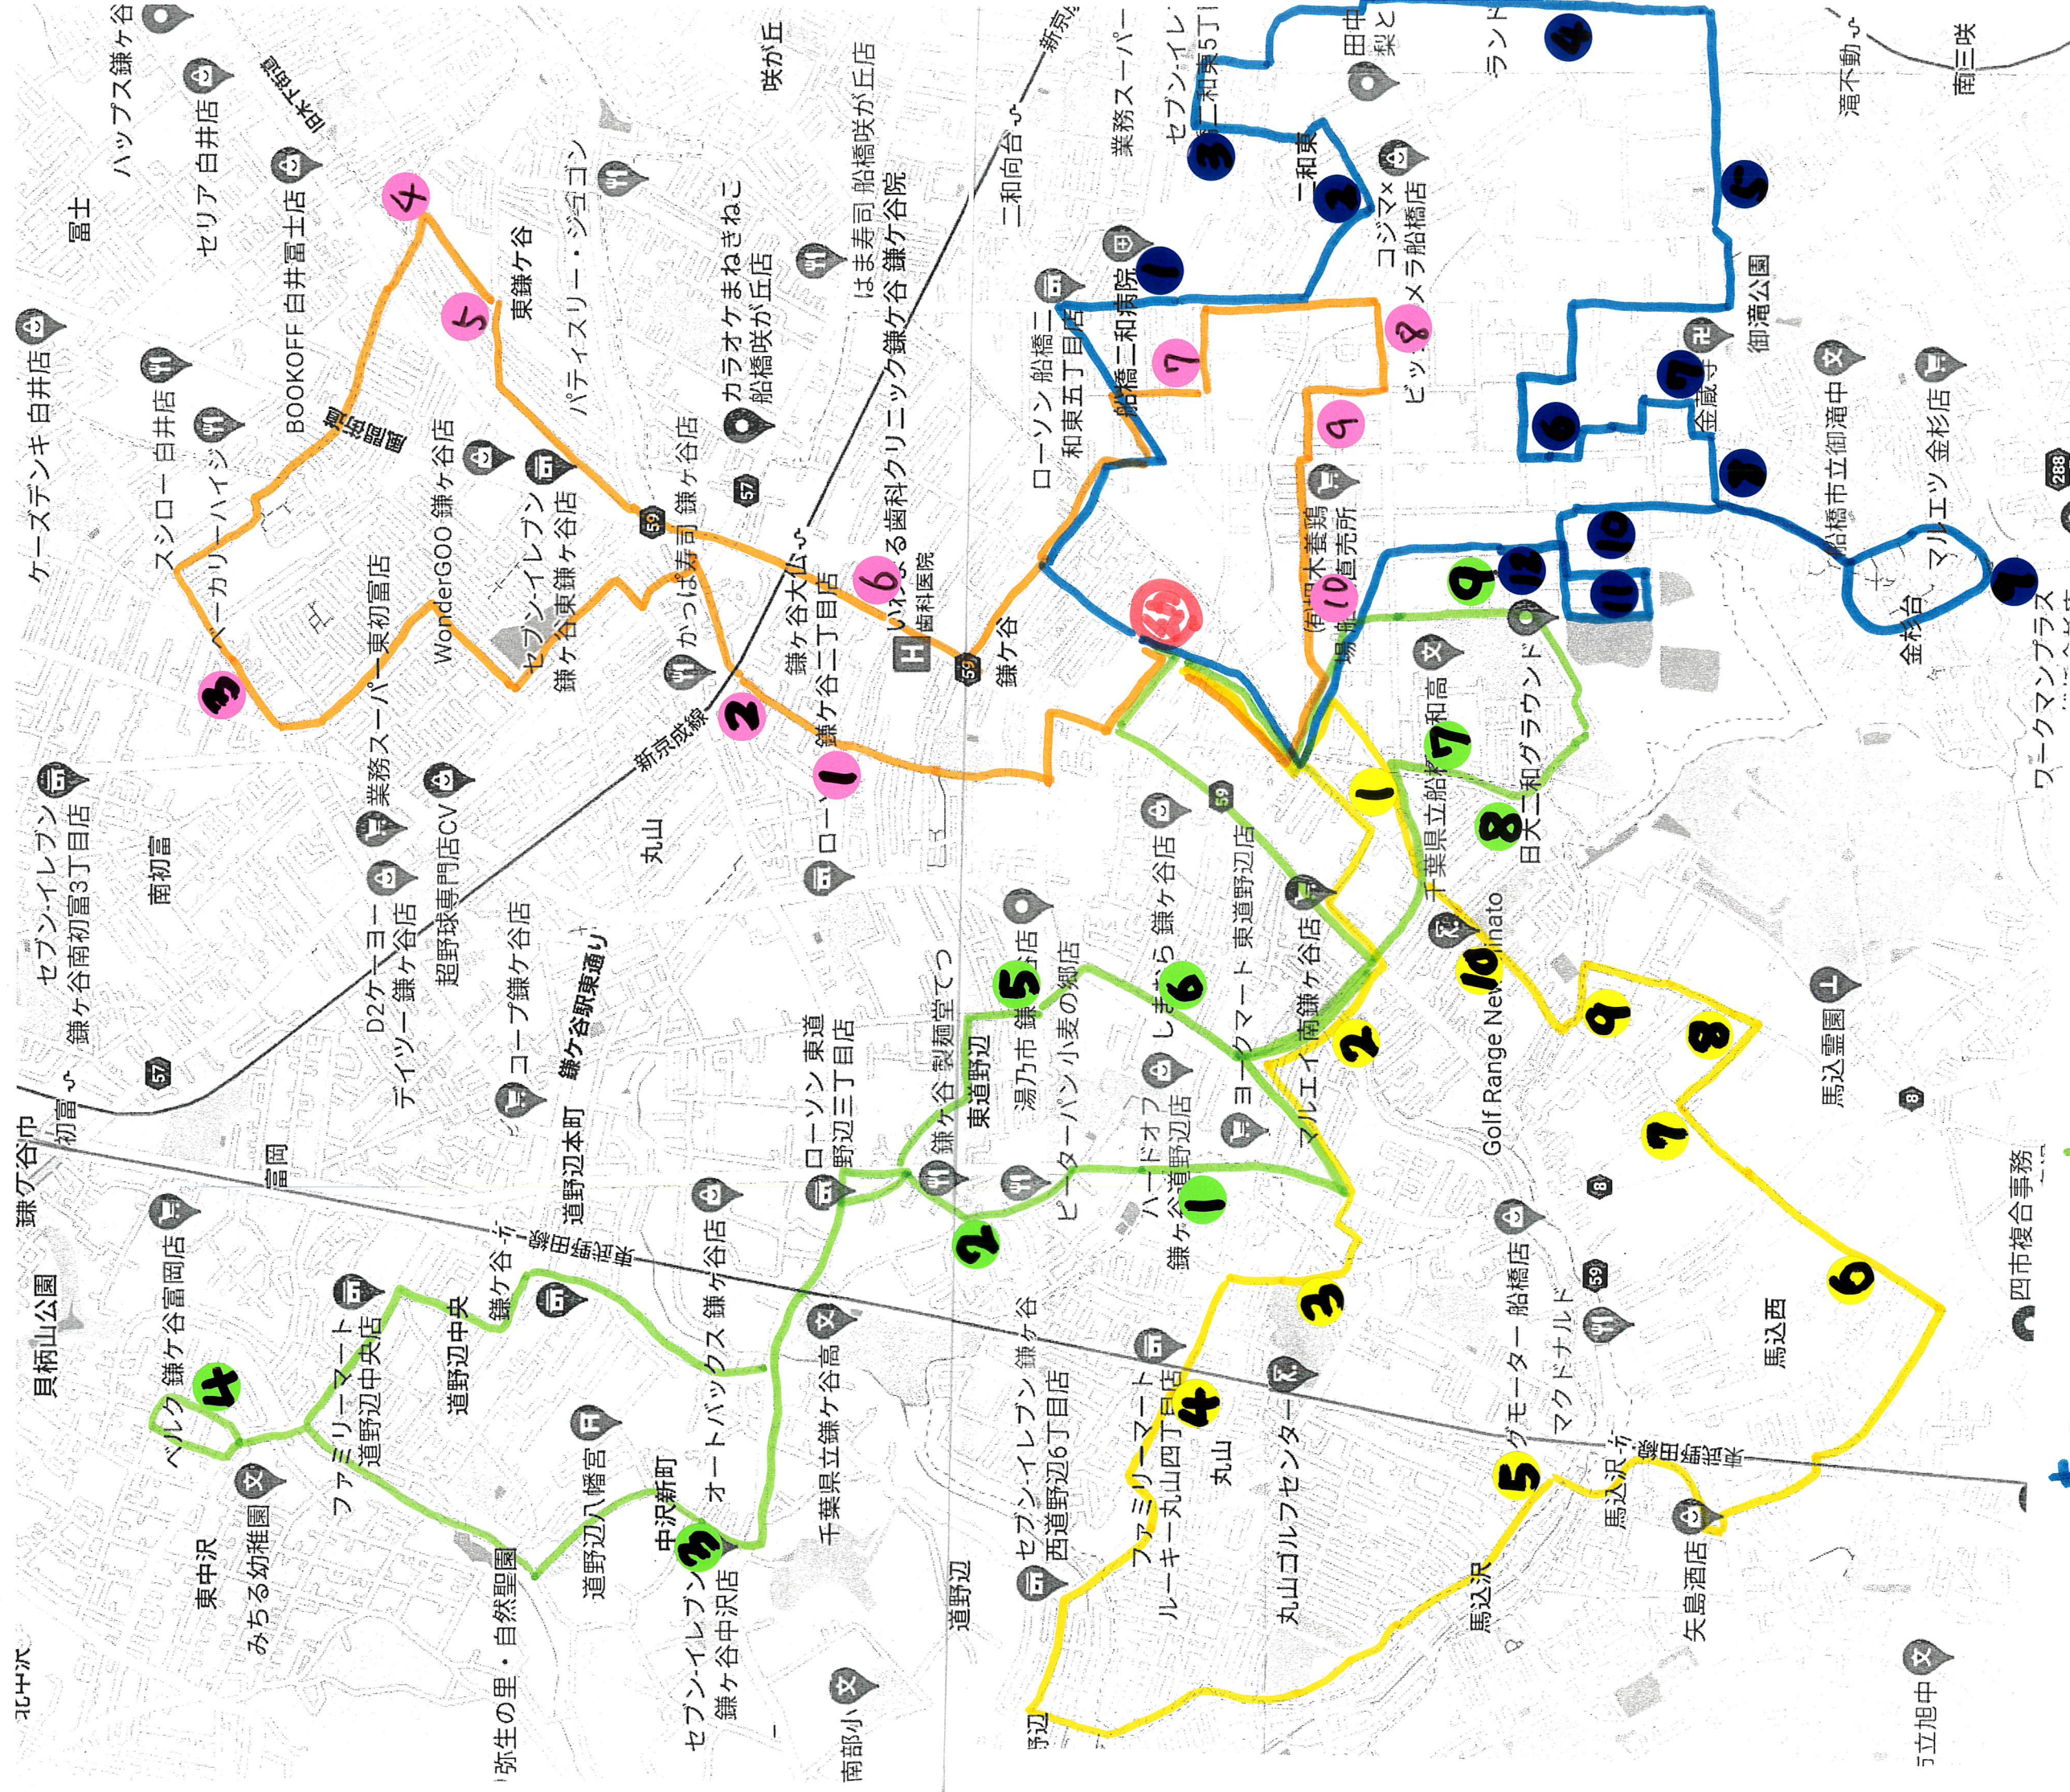

バスコース地図原本

R6年バスコース

●青1バス ●青2バス ●黄1バス ●黄2バス